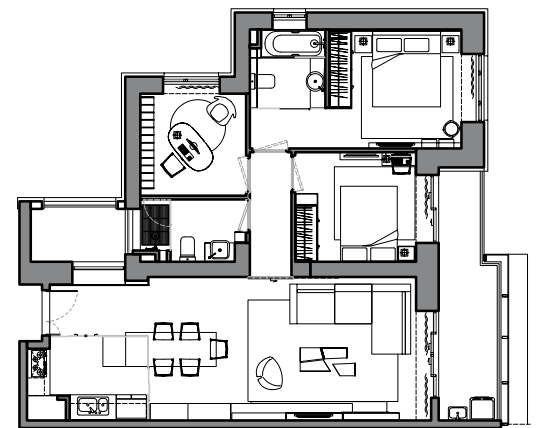

SHIOU WANGZHUANG | FUZHOU - CHINA

STUDIOLIPPARINI

Viale Petrarca, 88r – 50124 Firenze – Italia

Tel: + 39 055 281760 – Fax: + 39 055 281761

maurolipparini@maurolipparini.com

www.maurolipparini.com