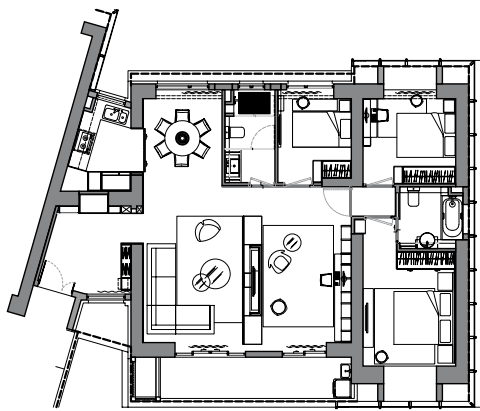

SHIOU WANGZHUANG | FUZHOU - CHINA

STUDIOLIPPARINI

Viale Petrarca, 88r – 50124 Firenze – Italia

Tel: + 39 055 281760 – Fax: + 39 055 281761

maurolipparini@maurolipparini.com

www.maurolipparini.com